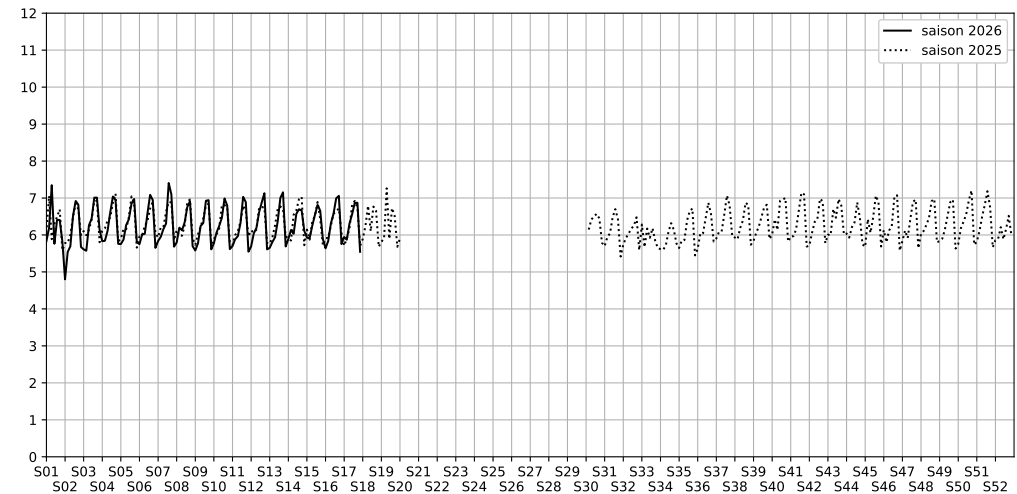

Indice Harmonica Nuit [22h-06h]
Comparaison avec saison précédente à jour équivalent