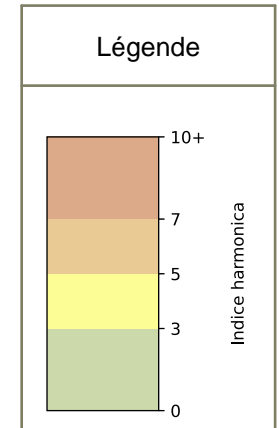

SYNTHÈSE DES SITES SUR LA SEMAINE
Par Indice Harmonica nocturne [22h-06h] décroissant

	Nuit du lundi 20/04/2026 au mardi 21/04/2026	Nuit du mardi 21/04/2026 au mercredi 22/04/2026	Nuit du mercredi 22/04/2026 au jeudi 23/04/2026	Nuit du jeudi 23/04/2026 au vendredi 24/04/2026	Nuit du vendredi 24/04/2026 au samedi 25/04/2026	Nuit du samedi 25/04/2026 au dimanche 26/04/2026	Nuit du dimanche 26/04/2026 au lundi 27/04/2026
1	ENESCO (6,4)	ENESCO (6,9)	ENESCO (7,0)	ENESCO (6,9)	ENESCO (7,2)	ENESCO (7,0)	ENESCO (6,4)
2	TRUDAINE (5,9)	TRUDAINE (5,9)	TRUDAINE (6,3)	TRUDAINE (6,6)	TRUDAINE (6,9)	TRUDAINE (6,9)	TRUDAINE (5,5)

	22h-00h	00h-02h	02h-04h	04h-06h	Total nuit (22h-06h)
Nuit du lundi 20/04/2026 au mardi 21/04/2026	6,4	6,0	5,9	5,5	5,9
	59,9 dB(A)	56,7 dB(A)	56,0 dB(A)	53,9 dB(A)	57,2 dB(A)
Nuit du mardi 21/04/2026 au mercredi 22/04/2026	6,9	5,9	5,3	5,5	5,9
	63,2 dB(A)	57,3 dB(A)	53,0 dB(A)	54,4 dB(A)	58,9 dB(A)
Nuit du mercredi 22/04/2026 au jeudi 23/04/2026	7,3	6,3	6,1	5,6	6,3
	65,7 dB(A)	59,6 dB(A)	56,1 dB(A)	54,0 dB(A)	61,2 dB(A)
Nuit du jeudi 23/04/2026 au vendredi 24/04/2026	7,6	6,7	5,9	6,1	6,6
	67,3 dB(A)	62,7 dB(A)	55,7 dB(A)	56,2 dB(A)	63,0 dB(A)
Nuit du vendredi 24/04/2026 au samedi 25/04/2026	7,7	7,4	6,3	6,0	6,9
	68,0 dB(A)	66,2 dB(A)	59,4 dB(A)	56,3 dB(A)	64,7 dB(A)
Nuit du samedi 25/04/2026 au dimanche 26/04/2026	7,6	7,2	6,7	6,0	6,9
	67,2 dB(A)	65,2 dB(A)	59,9 dB(A)	56,4 dB(A)	64,0 dB(A)
Nuit du dimanche 26/04/2026 au lundi 27/04/2026	6,2	5,7	4,8	5,4	5,5
	59,3 dB(A)	55,3 dB(A)	50,7 dB(A)	53,2 dB(A)	55,8 dB(A)